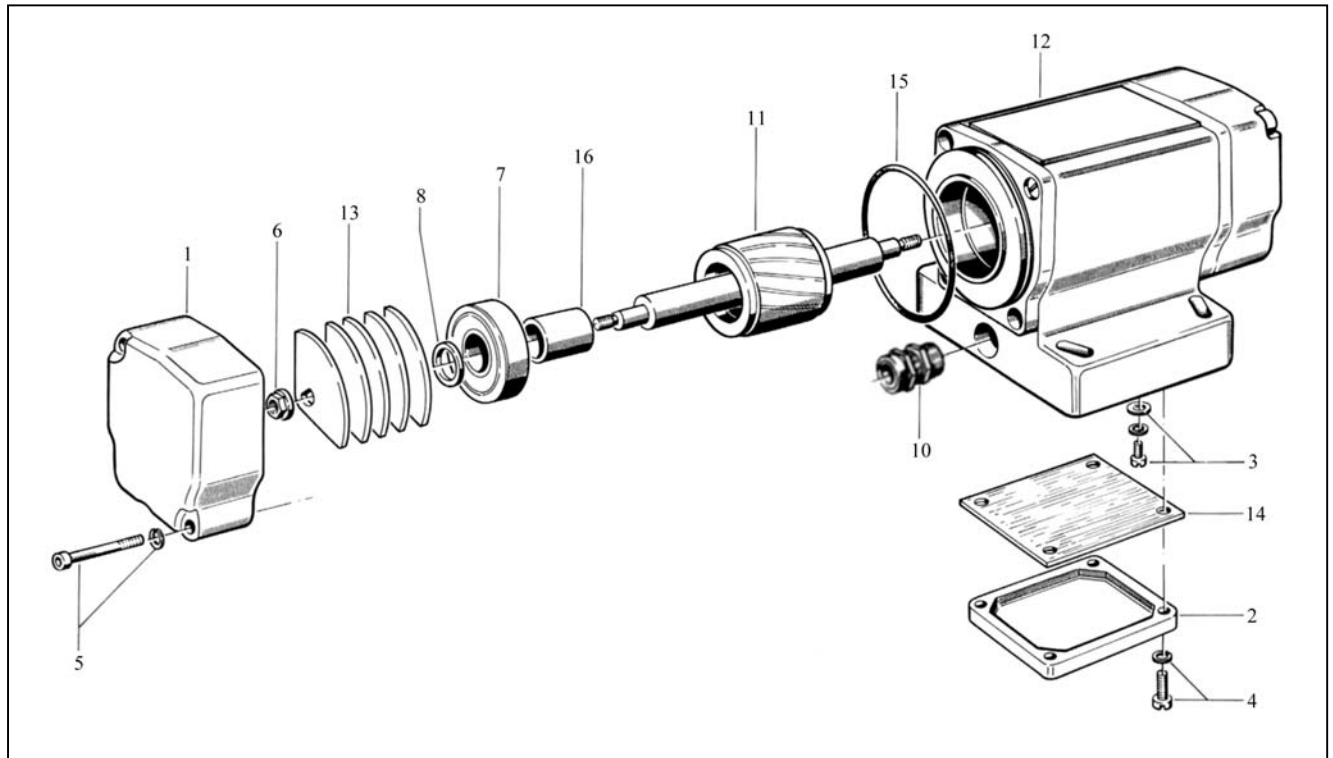

HV 1

Ersatzteilliste

Bei Ersatzteilbestellung bitte unbedingt angeben:
Stückzahl, Bezeichnung oder Bestellnummer,

Motortype, Motornummer; für Pos. 12 zusätzlich
Spannung und Frequenz.

Pos.	Bestell-Nr.	Stück
1	00301	2
2	00401	1
3	21101	1
4	21301	4
5	21701	4
6	23801	2

Pos.	Bestell-Nr.	Stück
7	24301	2
8	27001	2
10	29491	1
11	45201	1
12	60621	1
12	60641	1

nur HV 1/2

nur HV 1/4

Pos.	Bestell-Nr.	Stück
13	75301	10
14	75801	1
15	75901	2
16	76401	2

Wickeldaten

	HV 1/2	HV 1/4
∅ Lackdraht	0,19	0,15
Windungen / Nut	685	1160
Nennspannung	230/400 V - 50 Hz	230/400 V - 50 Hz
Wärmeklasse	F	F
Schaltung	Serie	Serie